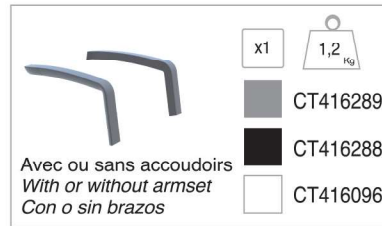

x1	53 004 289
	53 004 288
	53 004 096