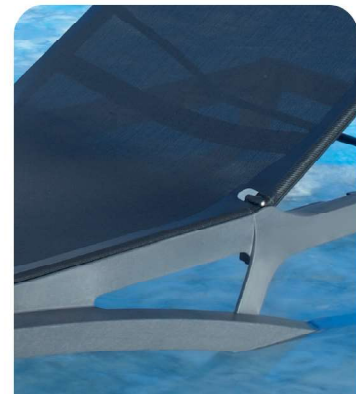

Design aluminium
Aluminium design
Aluminio diseño
Aluminium Design