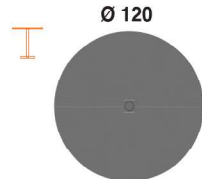

> Aspect aluminium
> Aluminium look

- | | | | | |
|--------------|--|------------|--|------------|
| x1
7,5 kg | | 55 728 096 | | 55 728 599 |
| | | 55 728 289 | | 55 728 288 |
| | | | | |
| | | | | |

- | | | | | |
|--------------|--|------------|--|------------|
| x1
7,8 kg | | 56 341 096 | | 56 341 037 |
| | | 56 341 047 | | 56 341 090 |
| | | | | |
| | | | | |