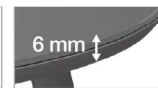

x8 9,5 kg		47 300 289		47 301 288
		47 300 096