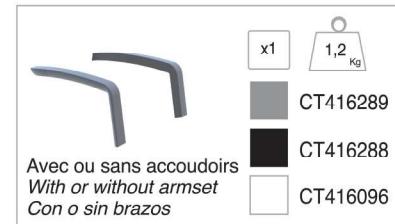

Remplacement ultra rapide de la toile
Ultra fast replacement of the canvas
Cambio ultra rápido de la tela