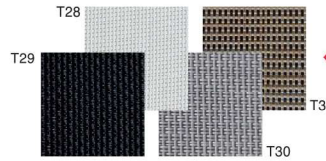

Toile haute qualité, indéformable, traitée anti UV et anti bactéries.

High quality fabric, no deformation. Antibacterial and anti UV.

Tela alta calidad, indeformable, tratada anti UV, anti bacterias.

Remplacement ultra rapide de la toile
Ultra fast replacement of the canvas
Cambio ultra rápido de la tela

> Aspect aluminium
> Aluminium look