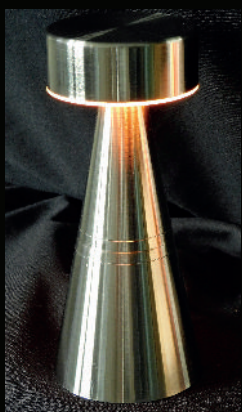

Herberner Mersch 73  
D-48268 Greven  
+49.2571.55155

info@premiumled.info  
www.premiumled.info

Premium Design Highend Line

Weltneuheit Kristall Leuchflasche

**Premium LED Designer Tischleuchten** generieren mit sanftem Farbwechsel oder statischer Farbe eine harmonische und funktionale Tischbeleuchtung. Insgesamt bieten wir 14 verschiedene Modelle der Premium Linie an. Lassen Sie sich verzaubern bei einer Vorführung der kompletten Kollektion und wählen Sie Ihr passendes Design.