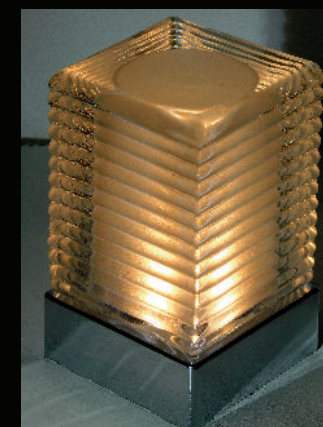

Gewicht zwischen 0,5-1,0kg, 1W LED, bis zu 120lm/W, IP54, 16 statische Farben und Mischfarben, 4 dynamische Farbprogramme, ohne Aufpreis optional mit original Kerzenschimmer Effekt (0,5W), 4 Dimmstufen, Fernbedienung, versch. Größen bis zu 170x120mm, bis zu 32 Std. Leuchtdauer mit einer Ladung (Ladezeit ca. 5-6 Std.) Neuester Stand der LED Technik. Lithium Ionen Akku neuester Stand - induktive Ladung ohne offene Kontakte, kein Kabelwirrwarr - professionelle Ladetabletts 1er, 2er, 8er, Edelstahl-Ladetroly bis zu 72 Stk. gleichzeitig laden, mit nur einem Netzstecker.

Kolumbus  
PLS-TL-01

Vintage Tower  
PLS-TL-06

Satin Tower  
PLS-TL-04

Onyx-Marmor  
PLS-TL-11

Quarz Vision  
PLS-TL-08

Q  
PLS-TL-02

Kristall Star Vase  
PLS-TL-09

Quarz Wave  
PLS-TL-07

Fuji  
PLS-TL-15

Oriental  
PLS-TL-16

Highend Line  
Excelsior  
PLS-TL-21

Woody Serie  
PLS-TL-18

Hochwertige Oberflächen, ansprechende und werthaltige Haptik, spannende Formen und natürlich hochwertiges Licht erstellen auf Ihren Tischen ein nachhaltiges Wohlfühlklima und eine ansprechende Optik. Ihre liebevoll zubereiteten und präsentierten Gerichte bekommen so auch bei wenig Umgebungslicht zur dementsprechenden Geltung. Nach den Gängen kann die Tischbeleuchtung von „funktional“ auf gemütlich bis hin zu romantisch runtergedimmt, oder jede beliebige Farbe gewählt werden.