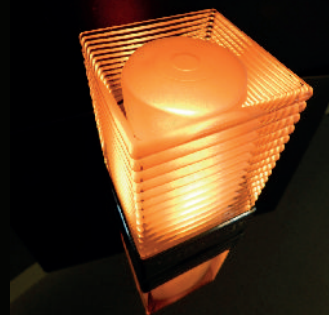

Herberner Mersch 73  
D-48268 Greven  
+49.2571.55155

info@premiumled.info  
www.premiumled.info

Premium Design Highend Line

Weltneuheit Kristall Leuchflasche

**Premium LED Designer Tischleuchten** generieren mit sanftem Farbwechsel oder statischer Farbe eine harmonische und funktionale Tischbeleuchtung. Insgesamt bieten wir 14 verschiedene Modelle der Premium Linie an. Lassen Sie sich verzaubern bei einer Vorführung der kompletten Kollektion und wählen Sie Ihr passendes Design.

Gewicht zwischen 0,5-1,0kg, 1W LED, bis zu 120lm/W, IP54, 16 statische Farben und Mischfarben, 4 dynamische Farbprogramme, ohne Aufpreis optional mit original Kerzenschimmer Effekt (0,5W), 4 Dimmstufen, Fernbedienung, versch. Größen bis zu 170x120mm, bis zu 32 Std. Leuchtdauer mit einer Ladung (Ladezeit ca. 5-6 Std.) Neuester Stand der LED Technik. Lithium Ionen Akku neuester Stand - induktive Ladung ohne offene Kontakte, kein Kabelwirrwarr - professionelle Ladetabletts 1er, 2er, 8er, Edelstahl-Ladetroly bis zu 72 Stk. gleichzeitig laden, mit nur einem Netzstecker.