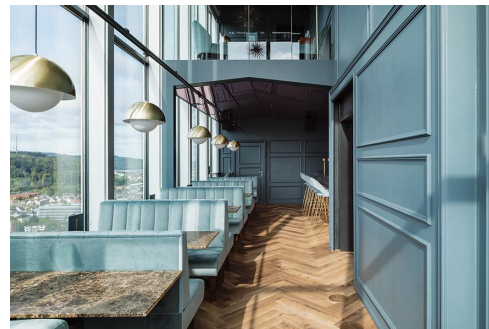

ZWISCHENELEMENT 120CM FELIPA