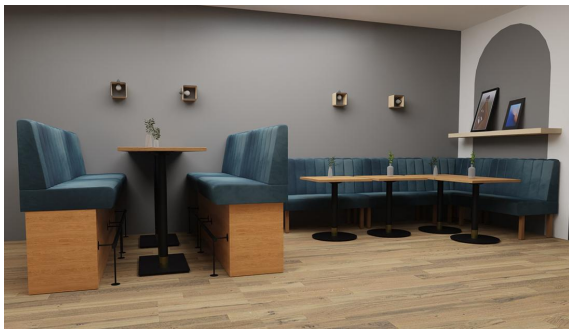

ZWISCHENELEMENT 120CM FELIPA