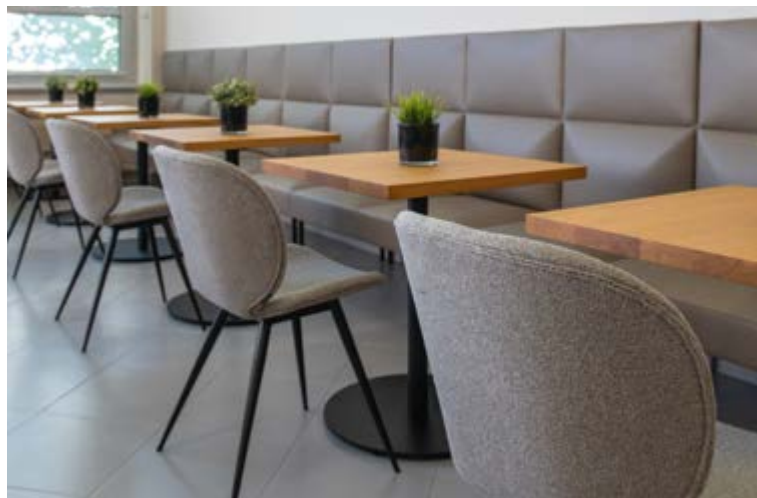

Sockelblende Laminat schwarz oder Holzfüße in Birke nussbaum gebeizt, Polsterung mit allen Stoffen der Stoffkollektion möglich

BANK ANETT CAFFEEBRAUN

B120 x H98 x T65 x SH48 | 47 kg

Bestelleinheit: 1 Stück