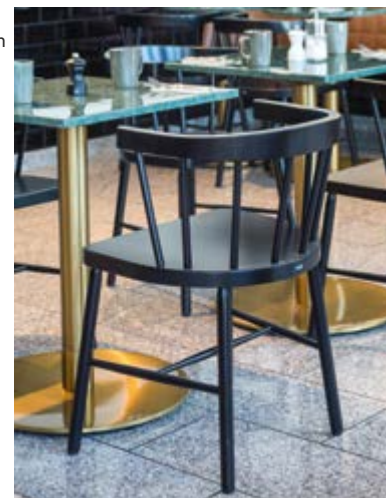

Gestellmaterial Buche nussbaum oder schwarz gebeizt und lackiert oder Eiche natur transparent lackiert, optional mit Sitzpolster, Polsterung mit allen Stoffen der Stoffkollektion möglich, stapelbar

optionales Sitzpolster, Polsterung mit allen Stoffen der Stoffkollektion möglich

Gestellmaterial Edelstahl matt gebürstet, Tischplatte Vario Strong in Dekor eiche hell

Gestellmaterial Eiche natur transparent lackiert, optionales Sitzpolste, Polsterung mit allen Stoffen der Stoffkollektion möglich

Polsterung mit allen Stoffen der Stoffkollektion möglich

Sitzmaterial Stoff Minea, Kunstleder Casual oder Stoff Cosy, mit Bodengleitern

Gestellmaterial Hevea-Holz natur transparent lackiert oder nussbaum gebeizt und lackiert, Tischplatte Compact Slim im Dekor phoenix braun