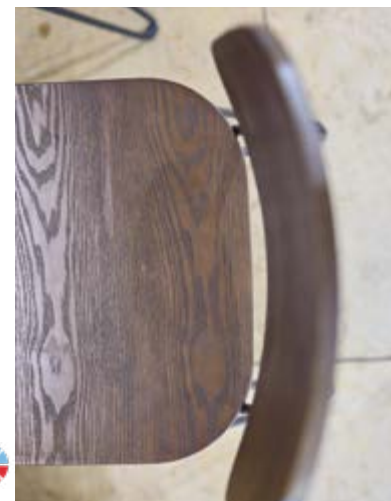

Gestellmaterial Stahl schwarz pulverbeschichtet, Sitzmaterial Esche nussbaum oder smoke gebeizt und lackiert, optional mit Polsterung, Polsterung mit allen Stoffen der Stoffkollektion möglich