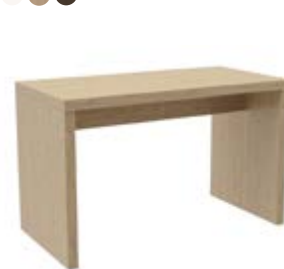

TISCH FORMLINE EICHE RUSTIKAL

B120 x H75 x T60 | 10,5 kg
Bestelleinheit: 1 Stück

NEW