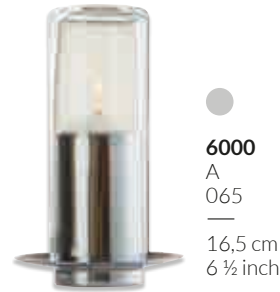

JULES *Die Glanzvolle*