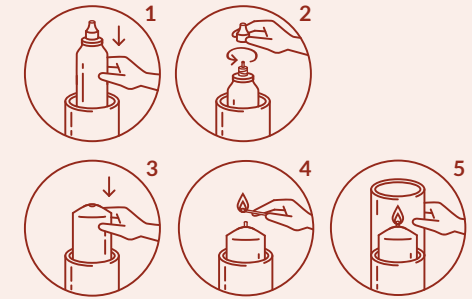

Greenline

80 GK 90 GA

In 5 einfachen Schritten:

A	Blocco	Mori	Candola	Mosquito Stop	Greenline	Greenline	S	Delia	Candola	Mosquito Stop
	Blocco Double	Nour	60 A	60 A MS	90 GA	Mosquito Stop		55 S	55 S MS	
K	Coco	Schuko	110 ml	110 ml	110 ml	90 GA MS	V	Globe	155 ml	155 ml
	Concrete	Sub	~ 40 h	~ 35 h	~ 40 h	110 ml			~ 50 h	~ 40 h
L	Cosma	Tondo	Candola	Mosquito Stop	Greenline	Greenline	H	Loop Piccolo	Candola	Mosquito Stop
	Jim	Tondo Wood							50 V	50 V MS
M	Jules	Ubi	160 ml	160 ml	160 ml	80 GK MS	Blocco Piccolo	70 ml	70 ml	
	Lanterna	Wax	~ 60 h	~ 50 h	~ 50 h	160 ml	Coco Piccolo	~ 20 h	~ 18 h	
	Loop	Yago	~ 43 h	~ 43 h	~ 43 h	~ 43 h	Concrete Piccolo	~ 20 h	~ 18 h	
							Cosma Piccolo	~ 20 h	~ 18 h	
	Blocco Big	Tondo Big	Candola	Mosquito Stop	Greenline	Greenline	D	Wax 20 D	Candola	Mosquito Stop
	Grandola	Tondo Deluxe							80 K	80 K MS
	Ino Wood	Ubi Big	160 ml	160 ml	160 ml	80 GK MS	Blocco Piccolo	315 ml	315 ml	
	Ino Wood Big	Wax	~ 60 h	~ 50 h	~ 50 h	160 ml	Coco Piccolo	~ 120 h	~ 105 h	
	Sub Big	Zebra	~ 43 h	~ 43 h	~ 43 h	~ 43 h	Concrete Piccolo	~ 120 h	~ 105 h	
							Cosma Piccolo	~ 120 h	~ 105 h	
	Blocco Big	Tondo Big	Candola	Mosquito Stop	Greenline	Greenline			Candola	Mosquito Stop
	Grandola	Ubi Big							10 L	10 L MS
	Ino Wood Big	Wax	220 ml	220 ml	220 ml	~ 60 h			320 ml	320 ml
	Studio	Zebra	~ 80 h	~ 70 h	~ 70 h	~ 80 h			~ 120 h	~ 105 h
	Sub Big									
	Aladin		Candola	Mosquito Stop	Greenline	Greenline			Candola	Mosquito Stop
	Amphora								40 M	40 M MS
	Lumina		150 ml	150 ml	150 ml	~ 60 h			315 ml	315 ml
	Midia		~ 60 h	~ 50 h	~ 50 h	~ 60 h			~ 120 h	~ 105 h