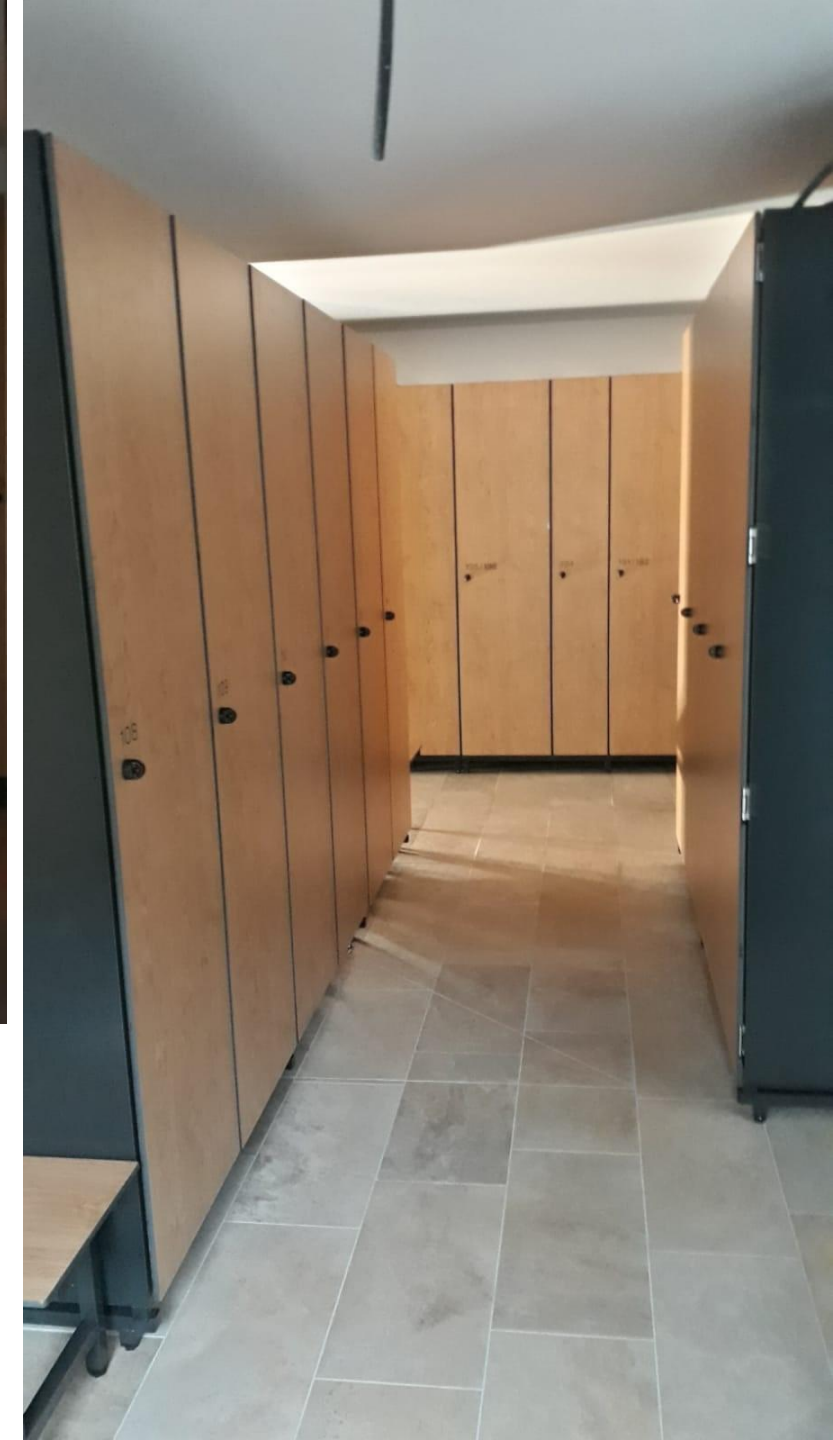

Jeder Spind wird einzeln gefertigt um eine optimale Stabilität zu erreichen!

Hardfacts

- Vollverzinkter Korpus / Standard
- Fundermax-Dekotür / Premium
- Helmfach / optional mit Helmtrocknung
- Halterungen für Stöcke oder Bekleidung
- Elektrisch beheizter Schuhtrockner aus Edelstahl
- Schuhtrockner mit Rundbügelsystem (Keinerlei Druckstellen an den Schuhen)
- Wandmontage oder freistehend
- Optional: Mit Handschuhtrockner

2 Personen

4 Personen

6 Personen

Hotel Riders In, Sölden

87 Skispinde für 2-4 Personen
Schuhtrockner/Skieinstellmöglichkeit/Helmfach/Stockhalter
Schließsystem mittels Hotelkartenschloss
Tür Fundermax-Holzdekor / Alu-Streckmetall
Schmelzwasser-Auffangwannen über die gesamt Spindlänge
Ausführung: 12/2022
Projektleitung/Planung: Herr Großschedl

[Hotel Damülserhof, Damüls](#)

**65 Skispinde für 2 - 4 Personen
Schuhtrockner/Skieinstellmöglichkeit/Helmfach/Stockhalter
Schließsystem Drehriegel mit Nocke
Tür Fundermax-Holzdekor-Cognac Eiche
Projektleitung/Planung: Herr Großschedl**

Hotel Almhof, Gerlos, Fam. Kammerlander

**Skispind für 3/4/6 Personen
Schuhtrockner/Skieinstellmöglichkeit/Helmfach/Stockhalter
Schließsystem mittels Drehriegel mit Nocke,
Tür Fundermax-Dekor (abgestimmte Grautöne lt. Designvorschlag)
E-Kanal vorkonfektioniert zum einfachen E-Anschluss,
Sitzbänke-Fundermax,
Ausführung: 11/2023, Projektleitung/Planung: Herr Großschedl**