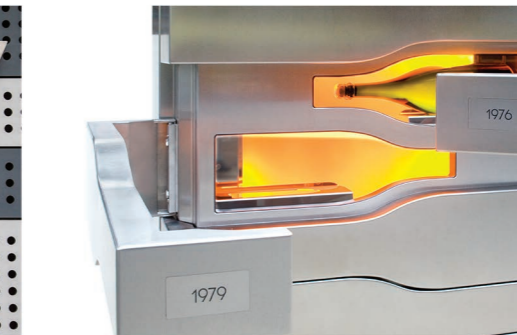

Gedenktafel
am Flughafen Schwechat

Champagner-Kühlschrank
„Vertical Limit“