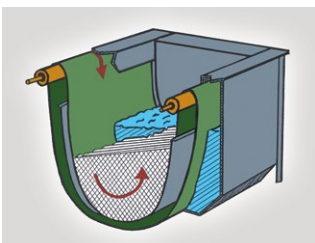

TECHNOLOGIE

Sie nutzt die neuesten technischen Errungenschaften in Bezug auf Werkstoffauswahl und Mechanik.

FUNKTIONSWEISE

Die Polierkugeln bewegen sich auf einem endlos und kontinuierlich fortbewegenden Transportband in einem halbrunden, offenen Trog ohne störende Vibrationen.

BETRIEB

Die Beschickung und Entnahme des Poliergutes kann während des Betriebs der Maschine erfolgen.

TECHNISCHE DATEN

Type	POLISTAR SILVER
Größe Poliertrog	DM 310 x 430 mm
Größe	B 560 x T 635 x H 900 mm
Bandgeschwindigkeit	konstant 40 cm/Sekunde
Gewicht	81 kg (ohne Polierkugeln)
Anschlusswert	300 W
Betriebsspannung	230 V/50 Hz
Prüfzeichen	CE