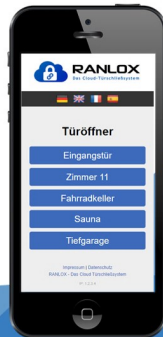

### Automatisierte Backups

tägliche Sicherung an drei deutschen Standorten

### Offene API-Schnittstelle

Einfache Anbindung von Drittsystemen

Name	Berechtigung	Letzte Synchronisierung	Aktionen
Eingangstür		01.07.2022 09:50:20	🔍 🗑️ 🔄 📄 📅 📧
201		01.07.2022 09:50:16	🔍 🗑️ 🔄 📄 📅 📧
202		01.07.2022 09:50:03	🔍 🗑️ 🔄 📄 📅 📧
203		01.07.2022 09:50:54	🔍 🗑️ 🔄 📄 📅 📧
204		01.07.2022 09:50:54	🔍 🗑️ 🔄 📄 📅 📧
205		01.07.2022 09:50:50	🔍 🗑️ 🔄 📄 📅 📧
206		01.07.2022 09:50:47	🔍 🗑️ 🔄 📄 📅 📧
207		01.07.2022 09:50:43	🔍 🗑️ 🔄 📄 📅 📧
208		01.07.2022 09:50:00	🔍 🗑️ 🔄 📄 📅 📧
209		01.07.2022 09:50:54	🔍 🗑️ 🔄 📄 📅 📧
210		01.07.2022 09:50:02	🔍 🗑️ 🔄 📄 📅 📧
211		01.07.2022 09:50:53	🔍 🗑️ 🔄 📄 📅 📧
Fahrradkeller		01.07.2022 09:50:25	🔍 🗑️ 🔄 📄 📅 📧
Sauna		01.07.2022 09:50:21	🔍 🗑️ 🔄 📄 📅 📧
Tiefgarage		01.07.2022 09:50:17	🔍 🗑️ 🔄 📄 📅 📧
218		01.07.2022 09:50:14	🔍 🗑️ 🔄 📄 📅 📧
219		01.07.2022 09:50:11	🔍 🗑️ 🔄 📄 📅 📧
220		01.07.2022 09:50:07	🔍 🗑️ 🔄 📄 📅 📧
221		01.07.2022 09:50:03	🔍 🗑️ 🔄 📄 📅 📧