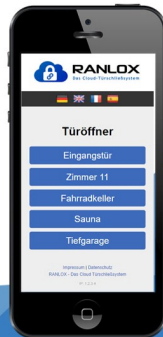

Einfache Montage & Inbetriebnahme
Durch uns oder eine Fachkraft Ihrer Wahl

Verschlüsselte Funk-Kommunikation
Synchronisation mit der Cloud via RANLOX Gateway

Internetausfall? Kein Problem.
Lokale Zwischenspeicherung von Zutrittsberechtigungen

Kostenlose Updates & Optimierungen
Bleiben Sie technisch immer up-to-date

Sichere Datenkommunikation
AES-256 Verschlüsselung nach US-Militärstandard

24/7 Überwachung der Server
Durch erfahrene Techniker

Automatisierte Backups
Tägliche Sicherung an drei deutschen Standorten

Offene API-Schnittstelle
Einfache Anbindung von Drittsystemen, wie z.B. Hotelsoftwares

Name	Ordnung	Letzte Synchronisierung	Aktionen
Eingangstür	101	01.07.2022 09:50:20	[Icons]
	202	01.07.2022 09:50:16	[Icons]
	203	01.07.2022 09:50:13	[Icons]
	204	01.07.2022 09:50:14	[Icons]
	205	01.07.2022 09:50:10	[Icons]
	206	01.07.2022 09:50:17	[Icons]
	207	01.07.2022 09:50:13	[Icons]
	208	01.07.2022 09:50:10	[Icons]
	209	01.07.2022 09:50:16	[Icons]
	210	01.07.2022 09:50:12	[Icons]
	211	01.07.2022 09:50:13	[Icons]
Fahrradkeller	212	01.07.2022 09:50:23	[Icons]
Sauna	213	01.07.2022 09:50:21	[Icons]
Tiefgarage	214	01.07.2022 09:50:17	[Icons]
	215	01.07.2022 09:50:14	[Icons]
	216	01.07.2022 09:50:11	[Icons]
	217	01.07.2022 09:50:07	[Icons]
	218	01.07.2022 09:50:03	[Icons]