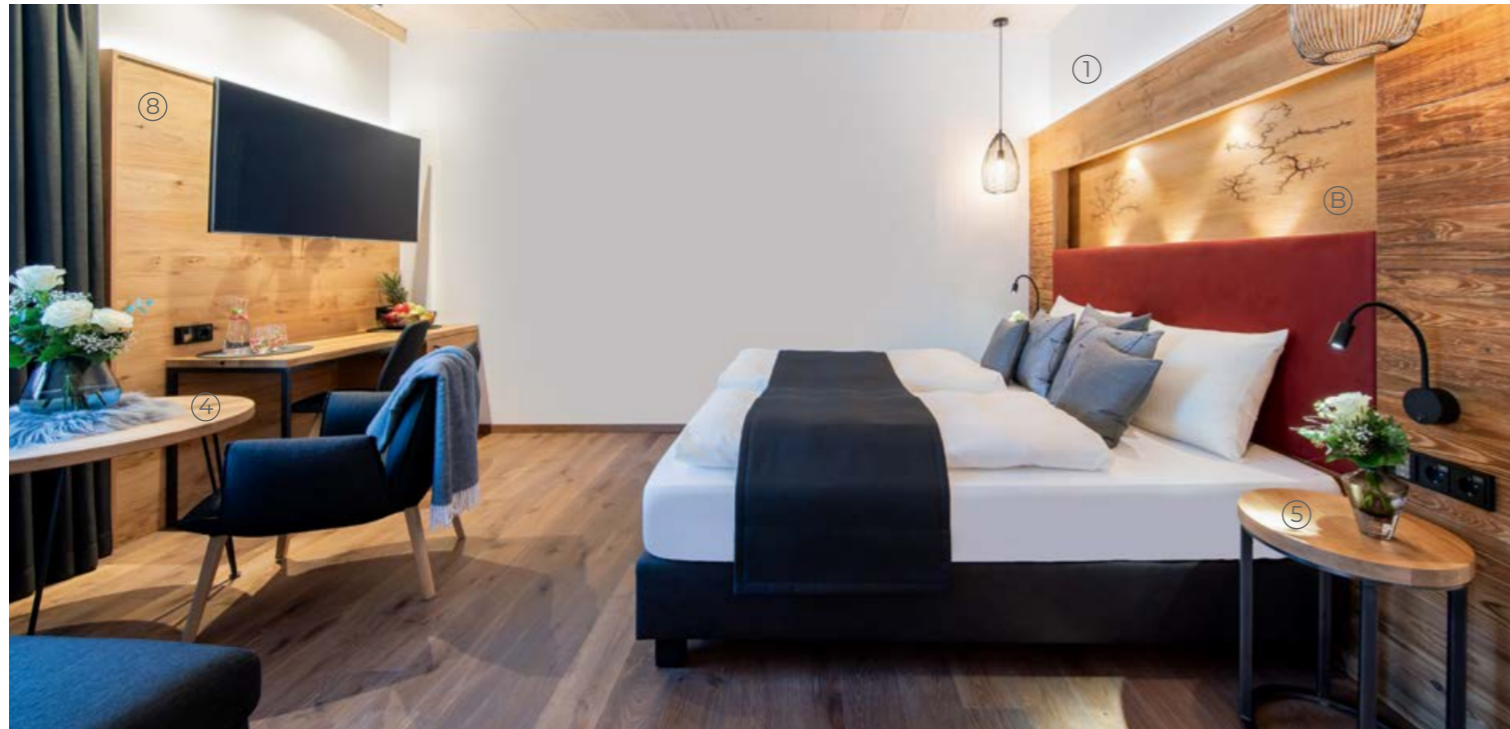

Holzart & Oberflächenbehandlung
Abbildung: Eiche gehackt + Asteiche, leicht gebürstet, stumpfmatt lackiert
Variante: originale Alteiche

Wiesenzauber

Hotelzimmer Typ „Wiesenzauber“

Ein besonderes Naturerlebnis ist das Kompletzimmer Typ „Wiesenzauber“. Die prägende Fläche am Kopfteil des Bettes ziert eine außergewöhnliche Naturoberfläche. Hier bereichert mal Almheu, mal Kornblume oder auch mal ein individuelles Branding die Einrichtung – und zwar in Aussehen und Haptik.

Preis pro Doppelzimmer Typ „Wiesenzauber“:

ab **8.880,- €**
netto zzgl. MwSt., ab Werk

Hotelzimmer Typ „Wiesenzauber“

NATUR GANZ NAH ERLEBEN

PREISLISTE HOTELZIMMER TYP „WIESENZAUBER“

Grundausstattung		
① Doppelbettelement „Wiesenzauber“	Stk.	4.310,- €
Boxspringbett als Doppelbett mit Wandverkleidung und gepolstertem Kopfteil, beleuchtete Kopfteilnische mit Füllung aus organoide Naturstoffoberfläche „Almheu“ (Abb. A), „Kornblume“, „Rosenblüte“ oder „Margerite“, alternativ erhältlich mit individuellem „Branding“ auf Holz (Abb. B); inkl. 2 Nachttischkonsolen schwebend und Matratzen		
② Begehbarer Kleiderschrank „Wiesenzauber“	Stk.	3.390,- €
Offener Kleiderschrank mit Kofferbock, Kleiderstange und Wandverkleidung inkl. verspiegelter Rückwand (ohne Safe)		
③ Schreibtischelement „Wiesenzauber“	Stk.	1.180,- €
Schreibtisch mit Metallgestell (Schwarzstahl) inkl. 1-türigem Unterbauschrank geeignet für Minibar (ohne Wandverkleidung und ohne Minibar)		
Gesamtpreis (netto zzgl. MwSt. – ab Werk)		8.880,- €
Optionale Varianten und Erweiterungen		
④ Couchtisch rund auf Metallgestell (Schwarzstahl), Modell „Spinnenfüße“	Stk.	630,- €
⑤ Nachttisch rund mit Metallgestell (Schwarzstahl)	Stk.	470,- €
⑥ Spiegel hängend an Wand (ohne Abb.)	Stk.	380,- €
⑦ Schreibtischleuchte (ohne Abb.)	Stk.	295,- €
⑧ Wandverkleidung zu Schreibtisch (je m ²)	m ²	230,- €