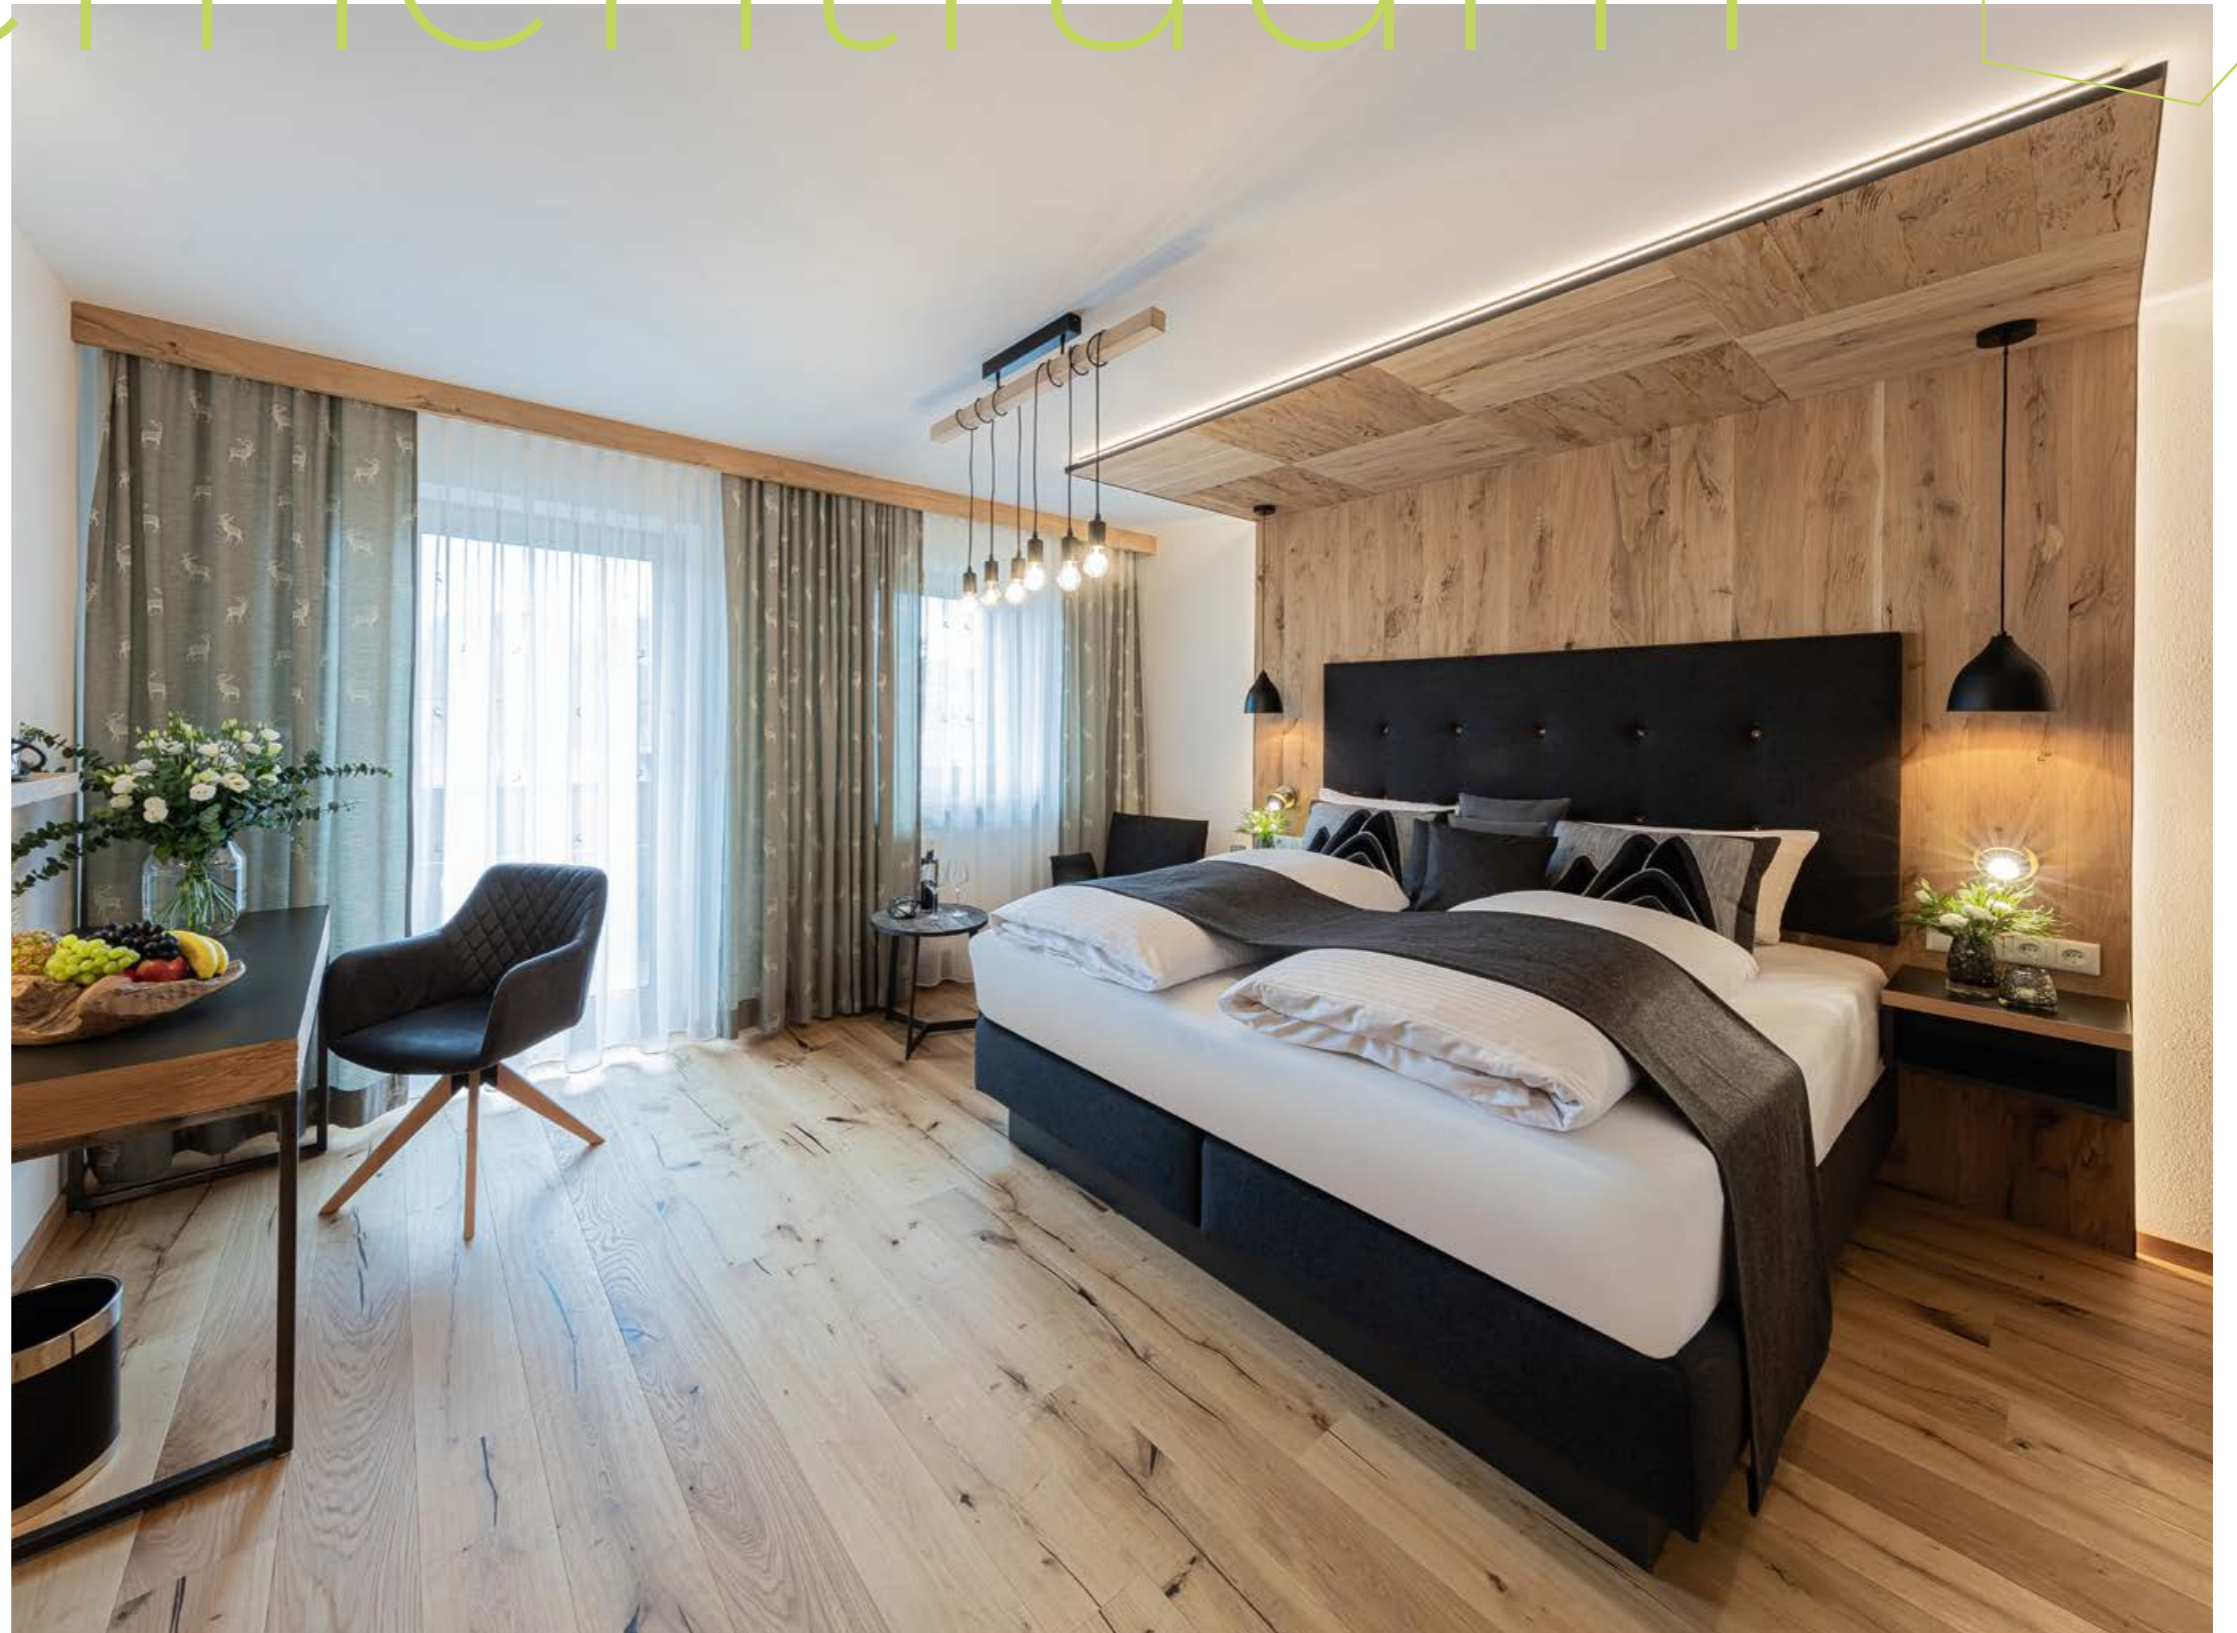

Sternentraum

Hotelzimmer Typ „Sternentraum“

Das Kompletzimmer Typ „Sternentraum“ vereint traditionelle und moderne Elemente. Der Chaletcharakter ist unverkennbar. Das Raumkonzept ist von Natürlichkeit und Eleganz geprägt, weshalb sich die Einrichtung hervorragend für Suiten eignet. Ein stilvolles Kompletzimmer mit Wow-Effekt!

Preis pro Doppelzimmer Typ „Sternentraum“:

ab **9.260,- €**
netto zzgl. MwSt., ab Werk