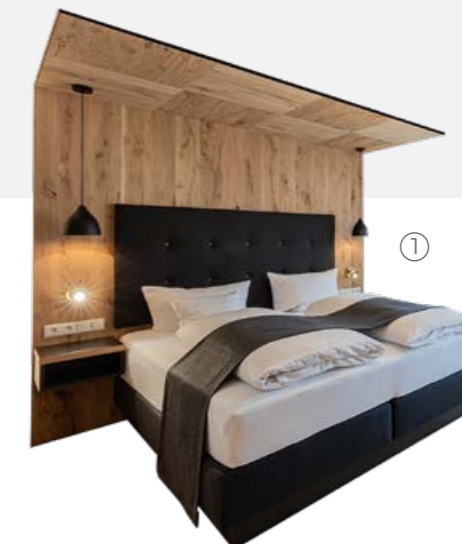

PREISLISTE HOTELZIMMER TYP „STERNENTRAUM“

Grundausrüstung			
①	Doppelbettelement „Sternentraum“ Boxspringbett als Doppelbett, inkl. Matratzen, Betthaupt über Decke laufend, Polsterung und 2 Nachttischkonsolen mit offenem Fach	Stk.	4.770,- €
②	Schrank-/Ankleideelement „Sternentraum“ Schrank 2-teilig mit Kofferbock, Wandverkleidung, 2 Wandboards & Garderobenstange	Stk.	3.600,- €
③	Schreibtischelement „Sternentraum“ mit Metallgestell (Schwarzstahl), Arbeitsfläche nach unten abgekantet	Stk.	890,- €
Gesamtpreis (netto zzgl. MwSt. – ab Werk)			9.260,- €
Optionale Varianten und Erweiterungen			
④	Schreibtischelement „Sternentraum“ schwebend ohne Wandverkleidung	Stk.	640,- €
⑤	Wandverkleidung „Sternentraum“ (je m²) Eiche gehackte Bretter mit Unterkonstruktion, Abschluss: basaltgrau	m²	270,- €
⑥	Garderobenhaken schwarz	Stk.	19,- €
⑦	Spiegel	Stk.	380,- €

Unser Zimmertyp „Sternentraum“ bietet eine ganze Reihe weiterer individueller Möglichkeiten. Außerdem können Sonderwünsche wie z.B. die Anfertigung als Einzelzimmer gerne erfüllt werden.

Die Maße von Bett-, Schrank-/Ankleide- und Schreibtischelement sind variabel. Die entsprechende Maßtabelle finden Sie im Internet: www.waldbauer-einrichtungen.de » Hoteleinrichtungen » Hotelzimmer Sternentraum