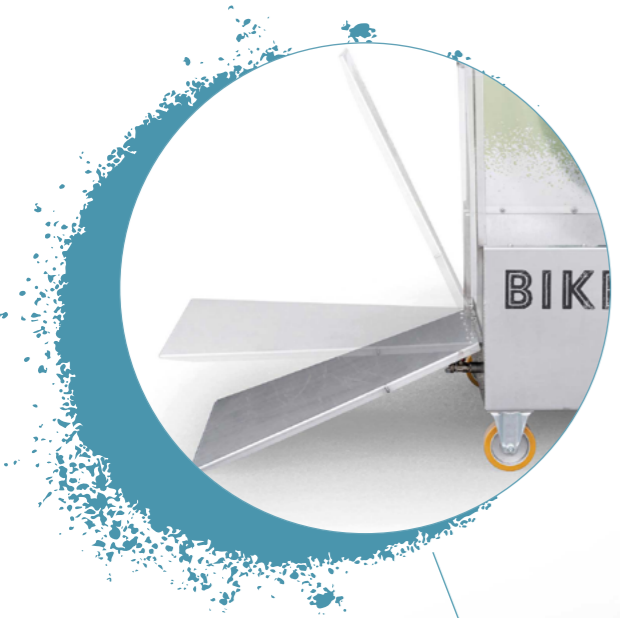

Der neuen Dimension der Bike-Pflege.

Nur 1,8 Liter Wasser pro Minute: Das kann man kaum Verbrauch nennen.

Wäsche mit niedrigem Druck: Sanft genug fürs E-Bike und auch Lager und Komponenten sagen Danke!

Mit Druckluft sind Kette und Komponenten schnell trocken. Ein paar Tropfen Öl auf die Kette und dem Bike-Vergnügen steht nichts mehr im Weg.

Die Dosierpumpe sorgt für das exakte Verhältnis von Reiniger und Wasser.

Dank Spritzschutz ist die Waschplatz-Umgebung nach der Wäsche so sauber wie das Rad.

Kompakt konstruiert und aus korrosionsbeständigem Edelstahl gemacht.